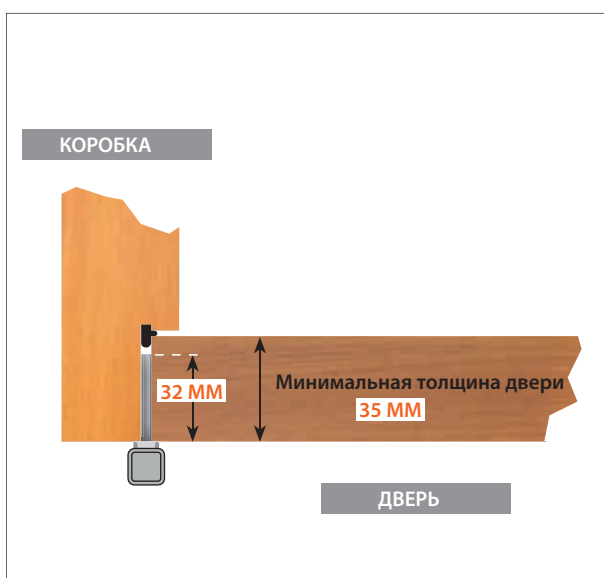

Петля накладная **CH-S 85X82**
правого или левого открывания, с квадратной осью

минимальная толщина 35 мм двери

Не требует врезки

Подшипники из технического полимера

- Проста в установке: без врезки - щель между дверью и коробкой 3,7 мм
- Быстрая и безопасная установка благодаря стопперу на петле
- Петля реверсивная, может быть использована для дверей как правого, так и левого открывания
- Уменьшенный размер и форма без краёв придают петле особую элегантность
- Размер крыла петли всего 32 мм, позволяет использовать дверь с минимальной толщиной 35 мм

Дверь на 2 или 3 петли. Вес двери распространён равномерно, и установка произведена в соответствии с технической схемой.

Установка на дверь
с левосторонним открыванием