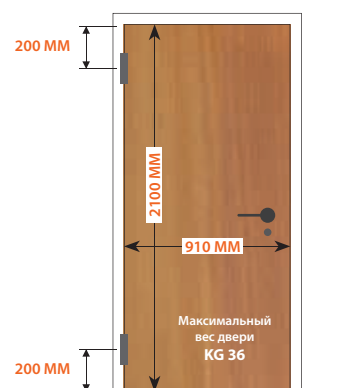

Петля накладная **CH-S 85X82**
правого или левого открывания, с квадратной осью

минимальная толщина 35 мм двери

Не требует врезки

Подшипники из технического полимера

- Проста в установке: без врезки - щель между дверью и коробкой 3,7 мм
- Быстрая и безопасная установка благодаря стопперу на петле
- Петля реверсивная, может быть использована для дверей как правого, так и левого открывания
- Уменьшенный размер и форма без краёв придают петле особую элегантность
- Размер крыла петли всего 32 мм, позволяет использовать дверь с минимальной толщиной 35 мм

Дверь на 2 или 3 петли. Вес двери распространён равномерно, и установка произведена в соответствии с технической схемой.

Установка на дверь
с левосторонним открыванием