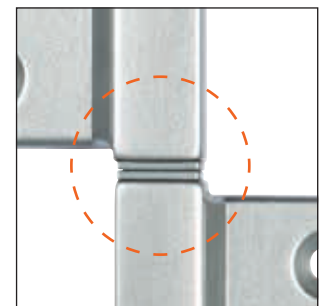

Петля накладная **CH-S 85X82**
правого или левого открывания, с квадратной осью

минимальная толщина 35 мм двери

Не требует врезки

Подшипники из технического полимера

- Проста в установке: без врезки - щель между дверью и коробкой 3,7 мм
- Быстрая и безопасная установка благодаря стопперу на петле
- Петля реверсивная, может быть использована для дверей как правого, так и левого открывания
- Уменьшенный размер и форма без краёв придают петле особую элегантность
- Размер крыла петли всего 32 мм, позволяет использовать дверь с минимальной толщиной 35 мм

Дверь на 2 или 3 петли. Вес двери распространён равномерно, и установка произведена в соответствии с технической схемой.

Установка на дверь
с левосторонним открыванием