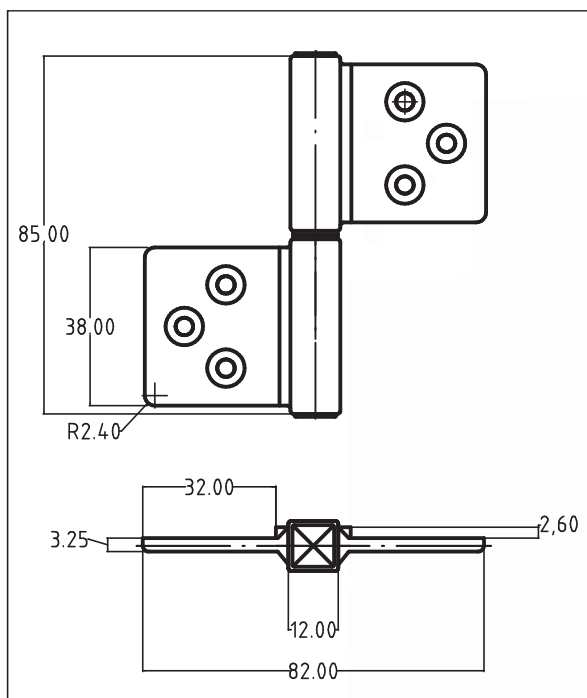

Петля накладная **CH-S 85X82**
правого или левого открывания, с квадратной осью

минимальная толщина 35 мм двери

Не требует врезки

Подшипники из технического полимера

- Проста в установке: без врезки - щель между дверью и коробкой 3,7 мм
- Быстрая и безопасная установка благодаря стопперу на петле
- Петля реверсивная, может быть использована для дверей как правого, так и левого открывания
- Уменьшенный размер и форма без краёв придают петле особую элегантность
- Размер крыла петли всего 32 мм, позволяет использовать дверь с минимальной толщиной 35 мм

Дверь на 2 или 3 петли. Вес двери распространён равномерно, и установка произведена в соответствии с технической схемой.

Установка на дверь
с левосторонним открыванием