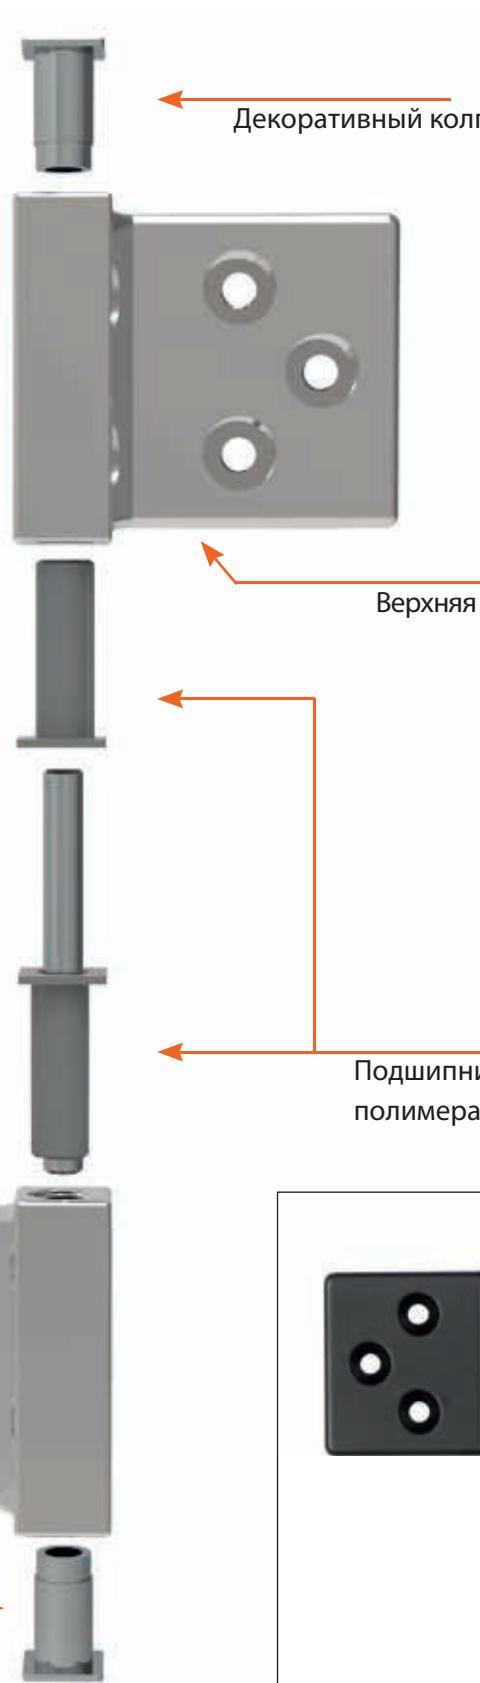

Петля накладная **CH-S 85X82**
правого или левого открывания, с квадратной осью

минимальная толщина 35 мм двери

Не требует врезки

Подшипники из технического полимера

- Проста в установке: без врезки - щель между дверью и коробкой 3,7 мм
- Быстрая и безопасная установка благодаря стопперу на петле
- Петля реверсивная, может быть использована для дверей как правого, так и левого открывания
- Уменьшенный размер и форма без краёв придают петле особую элегантность
- Размер крыла петли всего 32 мм, позволяет использовать дверь с минимальной толщиной 35 мм

Дверь на 2 или 3 петли. Вес двери распространён равномерно, и установка произведена в соответствии с технической схемой.

Установка на дверь
с левосторонним открыванием