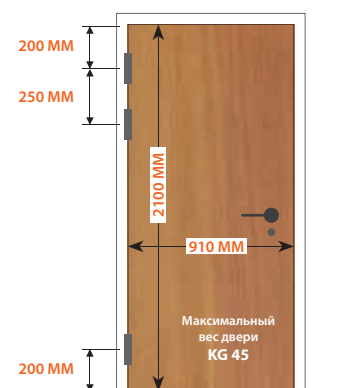

Петля накладная **CH-S 85X82**
правого или левого открывания, с квадратной осью

минимальная толщина 35 мм двери

Не требует врезки

Подшипники из технического полимера

- Проста в установке: без врезки - щель между дверью и коробкой 3,7 мм
- Быстрая и безопасная установка благодаря стопперу на петле
- Петля реверсивная, может быть использована для дверей как правого, так и левого открывания
- Уменьшенный размер и форма без краёв придают петле особую элегантность
- Размер крыла петли всего 32 мм, позволяет использовать дверь с минимальной толщиной 35 мм

Дверь на 2 или 3 петли. Вес двери распространён равномерно, и установка произведена в соответствии с технической схемой.

Установка на дверь
с левосторонним открыванием