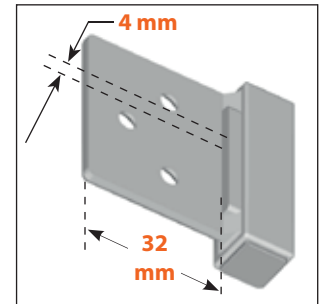

Петля накладная **CH-S 85X82**
правого или левого открывания, с квадратной осью

минимальная толщина 35 мм двери

Не требует врезки

Подшипники из технического полимера

- Проста в установке: без врезки - щель между дверью и коробкой 3,7 мм
- Быстрая и безопасная установка благодаря стопперу на петле
- Петля реверсивная, может быть использована для дверей как правого, так и левого открывания
- Уменьшенный размер и форма без краёв придают петле особую элегантность
- Размер крыла петли всего 32 мм, позволяет использовать дверь с минимальной толщиной 35 мм

Дверь на 2 или 3 петли. Вес двери распространён равномерно, и установка произведена в соответствии с технической схемой.

Установка на дверь
с левосторонним открыванием