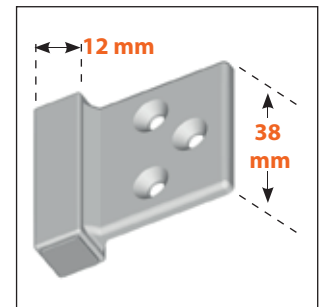

Петля накладная **CH-S 85X82**
правого или левого открывания, с квадратной осью

минимальная толщина 35 мм двери

Не требует врезки

Подшипники из технического полимера

- Проста в установке: без врезки - щель между дверью и коробкой 3,7 мм
- Быстрая и безопасная установка благодаря стопперу на петле
- Петля реверсивная, может быть использована для дверей как правого, так и левого открывания
- Уменьшенный размер и форма без краёв придают петле особую элегантность
- Размер крыла петли всего 32 мм, позволяет использовать дверь с минимальной толщиной 35 мм

Дверь на 2 или 3 петли. Вес двери распространён равномерно, и установка произведена в соответствии с технической схемой.

Установка на дверь
с левосторонним открыванием